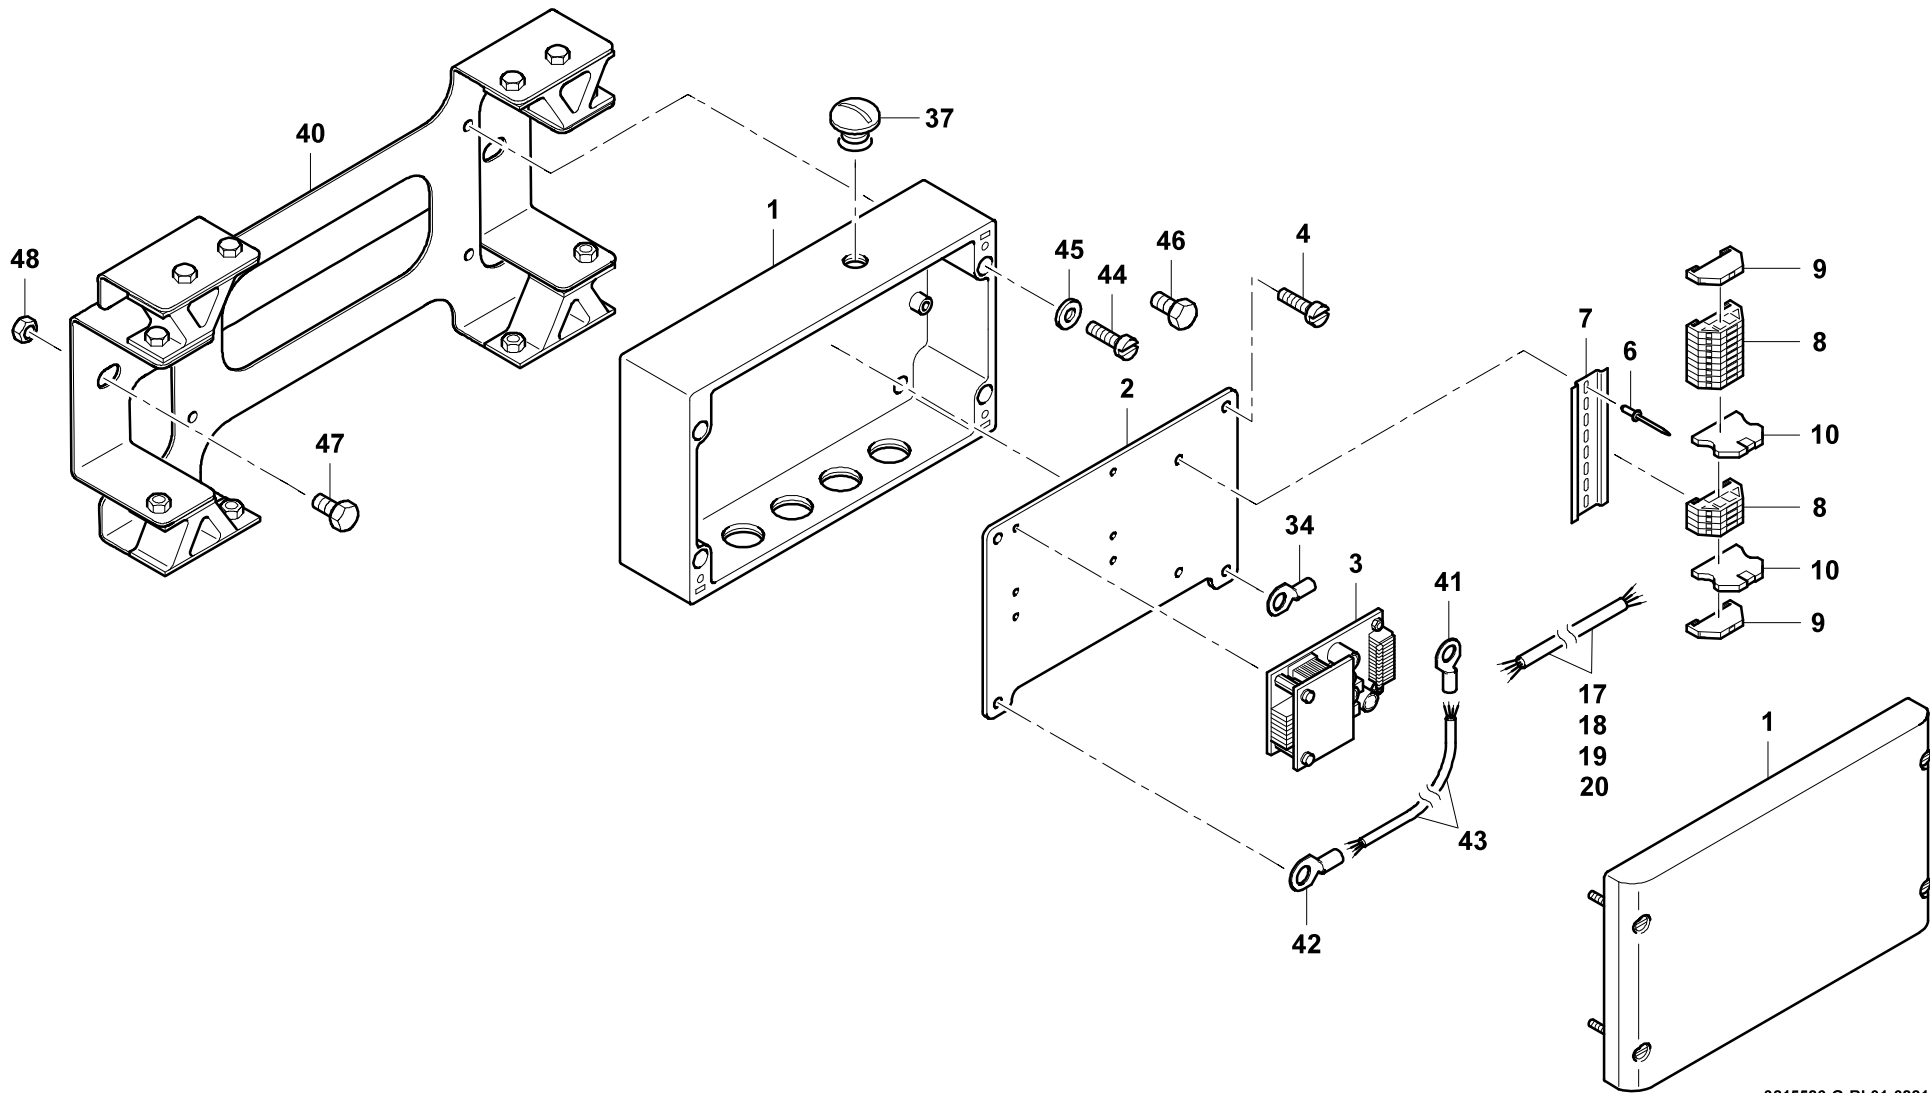

**GROVE**

WINKELEINHEIT SPITZENAUSLEGER CAN-IO

ANGULAR UNIT, FLY JIB CAN-IO

BILDTADEL  
PICTORIAL DISPLAY

08.21

**3215586-ETL G**

1/2

**GMK4080-3**

3215586-G-BL01-0821-0000

**GROVE**

WINKELEINHEIT SPITZENAUSLEGER CAN-IO

ANGULAR UNIT, FLY JIB CAN-IO

BILDТАFEL  
PICTORIAL DISPLAY**GMK4080-3**

08.21

**3215586-ETL G**

2/2